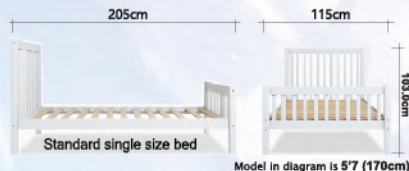

Youth single bed (3.5ft)

- 🍅 โครงเตียงผลิตจากไม้จริง (ไม้ยางเกรด A)
- 🍅 ขนาดที่นอนมาตรฐานเตียงเดี่ยว (3.5ฟุต)
- 🍅 รับน้ำหนักผู้ใหญ่ได้ถึง 100กก. (บน&ล่าง)
- 🍅 สีปลอดสารพิษ (Non-toxic paint)
- 🍅 สามารถเพิ่มเตียงเลื่อนเสริม (นอนได้อีก 1 คน)
- 🍅 รับประกันโครงสร้างเตียง 1 ปี

PRICE
14,990B
Single bed 3.5ft