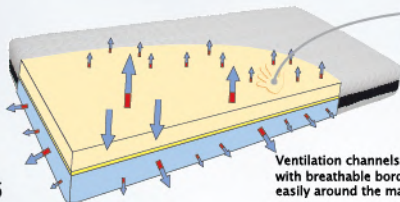

Basic PE Foam Mattress

ที่นอนราคาสุดประหยัด
ลักษณะของที่นอนจะออกแข็งๆ
น้ำหนักเบา ง่ายต่อการทำความสะอาด
เนื้อผ้าของที่นอนกันไรฝุ่น (1-2ปี)
รับประกันการยุบตัวของที่นอน 2 ปี

PRICE
2,500B
PE foam
ขนาด 3.5 ฟุต

PRICE
4,500B
PE foam
ขนาด 5 ฟุต

Comfort Foam Mattress

ที่นอนแบบฟองน้ำคุณภาพสูง
ไม่นุ่มและแข็งจนเกินไป
(ไม่กดกระดูกเด็ก) เหมาะสมกับ
เด็กทุกวัยรวมถึงผู้ใหญ่
รองรับน้ำหนักได้ดี เนื้อผ้ากันไรฝุ่น
รับประกันการยุบตัวของที่นอนนานถึง 7 ปี

PRICE
5,490B
Comfort foam
ขนาด 3.5 ฟุต

PRICE
8,490B
Comfort foam
ขนาด 5 ฟุต

SABAI

ที่นอนเมมโมรี่โฟม

Organic Cotton Memory Foam Mattress

Why Kids need this mattress?

- Temperature sensitive foam adjusts to your body temperature.
- Eliminates motion transfer and uncomfortable pressure points.
- Hypoallergenic removable cover.
- Cover care: Machine washable

PRICE
8,990B
Memory foam
ขนาด 3.5 ฟุต

Memory foam ที่นอนคุณภาพเหมาะกับเด็กตั้งแต่ 3 ขวบขึ้นไป

- ผลัดจากผ้าฝ้ายไร้สารเคมี ป้องกันไรฝุ่นสาเหตุของโรคภูมิแพ้
- Memory foam สามารถปรับตัวให้รองรับพอดีกับสรีระของเด็ก
- ผ้าคลุม Hypoallergenic สามารถถอดออกได้ ก็น้ำได้ในระดับนี้
- Memory foam จะปรับอุณหภูมิให้สมดุลกับร่างกายในขณะนอนหลับ

รับประกันการยุบตัวของที่นอนนานถึง 7 ปี

7 YEARS WARRANTY