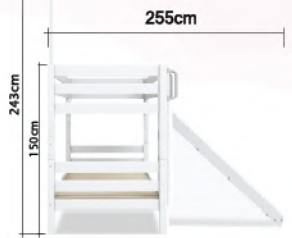

Anastasia

PRICE A
29,990B
Bunk Bed with Slider
& Curtains

PRICE B
4,500B
Trundle Bed

Sleep Three Kids...

สามารถนอนได้ถึง 3 คน
พร้อมสไลเดอร์สุดหรู

Low bunk slider bed series (3.5ft)

เตียงออกแบบเพื่อเด็ก แข็งแรง ปลอดภัย น่ารัก

- 🍅 เตียงไม่สูง ปลอดภัยและง่ายต่อการขึ้น-ลง
- 🍅 สไลเดอร์สามารถถอดออกได้ (มีแผ่นไม้ปิด)
- 🍅 บันไดและสไลเดอร์สามารถสลับฝั่งได้
- 🍅 กระเป๋าเก็บของน่ารักไม่เหมือนใคร
- 🍅 เตียงออกแบบให้ใช้ได้ตั้งแต่เด็กถึงโต
- 🍅 รับประกันสินค้า 1 ปี

Seattle