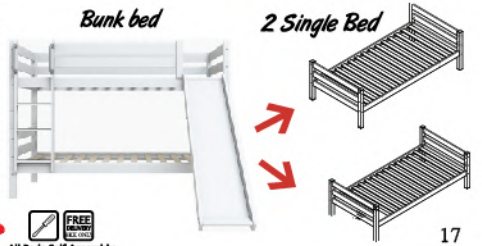

FREE
FACTORY
DIRECT
All Beds Self Assembly