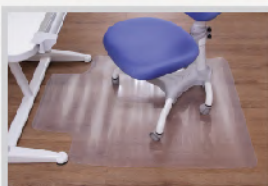

Optional Accessories: อุปกรณ์เสริมต่างๆ

Chair Mat 1,300฿