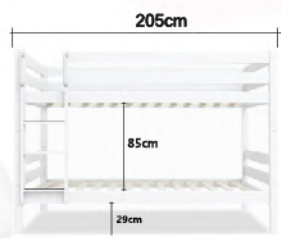

Anastasia

PRICE A
29,990B
Bunk Bed with Slider
& Curtains

PRICE B
4,500B
Trundle Bed

Sleep Three Kids...

สามารถนอนได้ถึง 3 คน
พร้อมสไลเดอร์สุดหรู

Low bunk slider bed series (3.5ft)

เตียงออกแบบเพื่อเด็ก แข็งแรง ปลอดภัย น่ารัก

- 🍅 เตียงไม่สูง ปลอดภัยและง่ายต่อการขึ้น-ลง
- 🍅 สไลเดอร์สามารถถอดออกได้ (มีแผ่นไม้ปิด)
- 🍅 บันไดและสไลเดอร์สามารถสลับฝั่งได้
- 🍅 กระเป๋าเก็บของน่ารักไม่เหมือนใคร
- 🍅 เตียงออกแบบให้ใช้ได้ตั้งแต่เด็กถึงโต
- 🍅 รับประกันสินค้า 1 ปี

Seattle