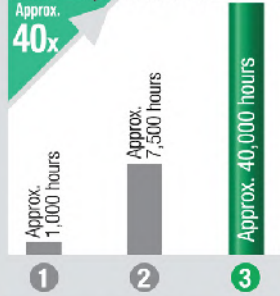

LIGHT SOURCE LIFETIME COMPARISON

เปรียบเทียบอายุของแสงไฟแต่ละชนิด

1. 54W incandescent bulb
2. 27W compact fluorescent bulb
3. LED

1. หลอดไฟ 54 วัตต์
2. หลอดฟลูออเรสเซนต์ 27 วัตต์
3. หลอดไฟ LED

Uniform Light

ความถี่ของแสงส่องสว่างเสมอกัน

TOMATO KidZ's unique light distribution technology illuminates objects gently and uniformly.

แสงของไฟมีประสิทธิภาพสูงและมีความเฉพาะพิเศษ ด้วยประสิทธิภาพของหลอดไฟที่ส่องลงวัตถุต่างๆ

ไม่ว่าจะเป็นหนังสือพิมพ์ หนังสือ ฯลฯ จะแสดงผลของสีใกล้เคียงกับแสงจากธรรมชาติมากซึ่งจะถนอมสายตาของเราได้อย่างดีเยี่ยม