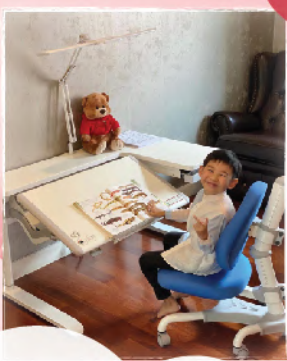

รับประกันการยุบตัวของที่นอนนานถึง 10 ปี

PRICE
8,990B
Pocket spring 3.5 ฟุต
หนา 8 นิ้ว

PRICE
12,990B
Pocket spring 5 ฟุต
หนา 8 นิ้ว

PRICE
14,990B
Pocket spring 5 ฟุต
หนา 10 นิ้ว

Thank you

TOMATO Kidz

The best kids furniture since 2013