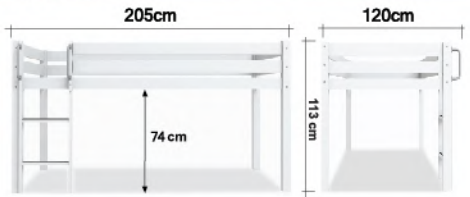

A ขนาดของสินค้า
W205 x D120 x H113cm

PRICE A
19,990B
Mid Sleeper with Curtains