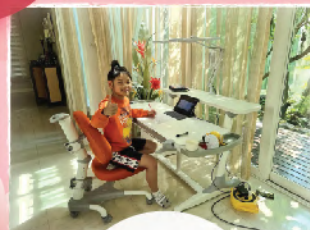

Thank you

TOMATO Kidz

The best kids furniture since 2013