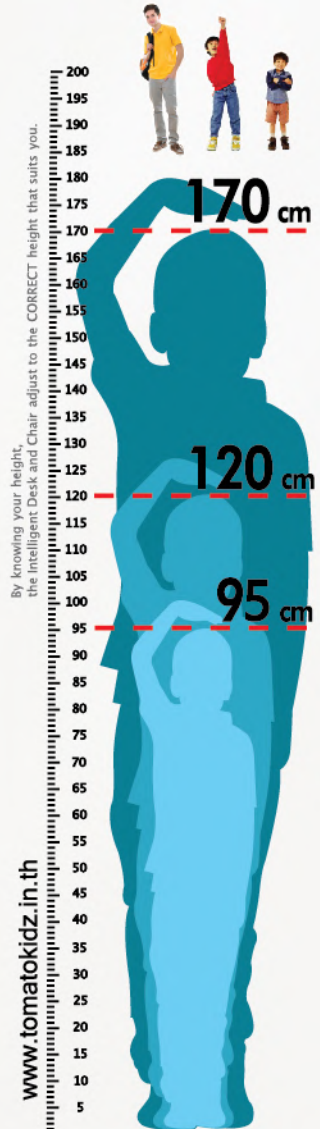

การหายใจที่ดี - ร่างกายจะหายใจได้ดีและสะดวกกว่าเมื่อนั่งในท่าที่ถูกต้อง (นั่งหลังตรงไม่หลังคร่อม)

- **Healthier joints** – Poor posture can cause the joints to endure excessive wear, which can lead to spinal arthritis, facet disease, or osteopytes

สุขภาพของกระดูกและข้อต่อที่ดี - การที่เด็กนั่งในท่าที่ผิดลักษณะนั้นจะเป็นการสะสมทำให้ข้อต่อของร่างกายนั้นได้รับแรงกดและเสียดสีที่มากเกินไปซึ่งเป็นต้นเหตุที่ทำให้เกิดโรคข้ออักเสบ กระดูกสันหลัง หรือโรคข้อเสื่อม ดังนั้นการนั่งในท่าที่ถูกต้องนั้นจะช่วยลดความเสี่ยงในการเกิดโรคดังกล่าว

3 till Adult

ใช้ได้ตั้งแต่ 3 ขวบ จนถึงผู้ใหญ่

www.tomatokidz.in.th

ชุดโต๊ะเรียนปรับระดับ Intelligent 3.0

ชุดโต๊ะเก้าอี้ปรับระดับรองรับสรีระเด็ก ใช้งานได้หลายรูปแบบทั้งการ วาด, อ่านและเขียน

ขนาดรวมของโต๊ะ **OVERALL DESK SIZE** – W140.0 x D81.0 x H75.0cm

A SMALL DESK TOP - หน้าโต๊ะเล็ก

W110.0 x D81.0 x H75.0cm

B BIG DESK TOP - หน้าโต๊ะใหญ่

W110.0 x D50.5 x H2.5cm

C INTELLIGENT CHAIR - เก้าอี้

W55.0 x D68.0 x H77.0cm

D TOP COMPARTMENT - ที่เก็บของข้างโต๊ะ

W45.0 x D15.0 x H4.0cm